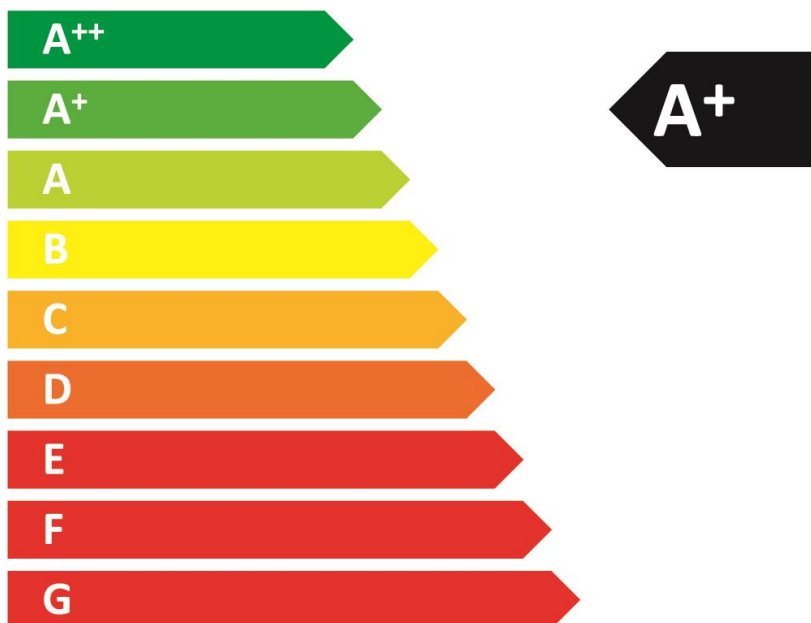

ENERG Y IJA
енергия · ενεργεια IE IA

SCHIEDEL KINGFIRE CLASSICO S
Heizen. Lüften. Leben.

7,4
kW

ENERGIA · ЕНЕРГИЯ · ΕΝΕΡΓΕΙΑ · ENERGIJA · ENERGY · ENERGIE · ENERGI

2015/1186